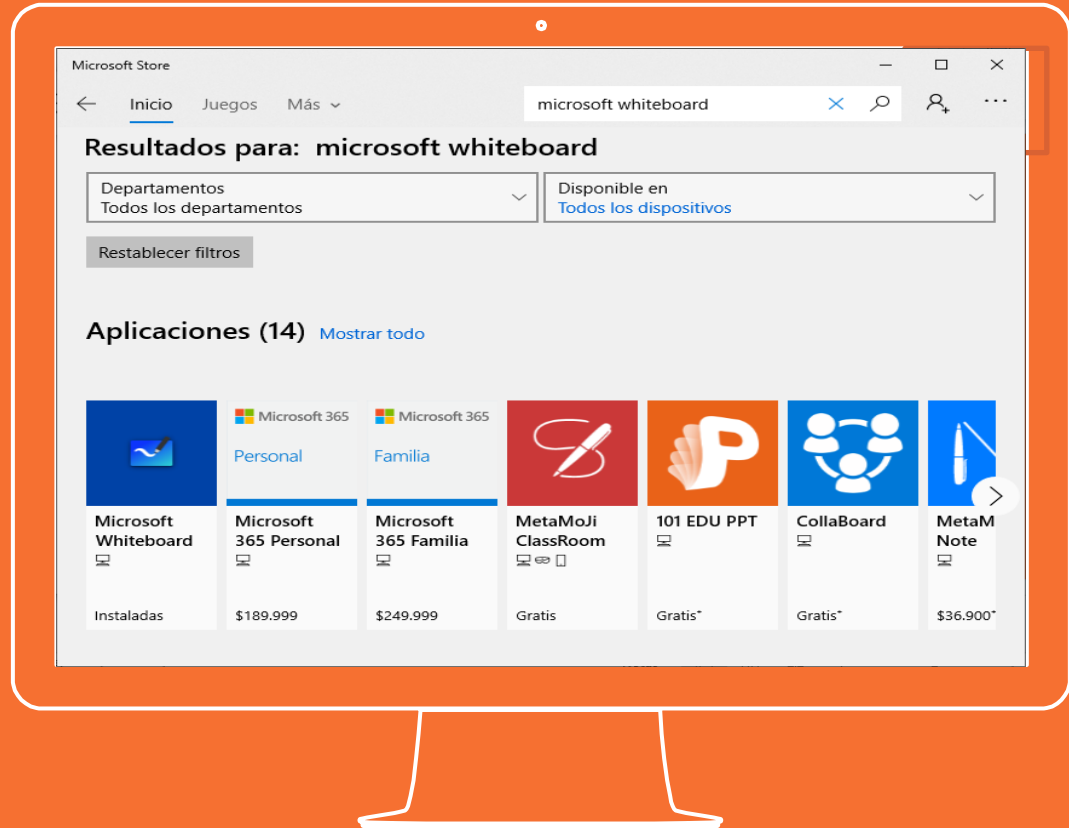

Microsoft WhiteBoard

Un lienzo digital, de forma libre, que reúne personas, contenidos e ideas. Puede usar Whiteboard para colaborar con su equipo con el fin de realizar muchas actividades.

https://support.office.com/es-es/article/ayuda-de-microsoft-whiteboard-d236aef8-fcdf-4b5e-b5d7-7f157461e920#bkmk_01

En la parte superior derecha encontrara un icono de iniciar sesión

Dar clic en el icono

Digitar la cuenta de correo institucional

@gimnasiofemenino.edu.co

Y la contraseña de ingreso

¿Cómo se instala?

En la parte superior derecha encontrara un icono búsqueda

Dar clic en el icono y escribir:
Microsoft Whiteboard

¿Cómo se instala?

En la parte inferior izquierda encontrara un icono Microsoft WhiteBoard

Dar clic el icono

¿Cómo se instala?

En la parte superior derecha dar clic en instalar este producto. Este no tiene costo

¿Cómo se instala?

Ir al icono de inicio de Windows

Y buscar la herramienta Microsoft WhiteBoard.

¿Cómo se instala?

Crea tu clase. Puedes crear tu clase a tu gusto e incluir documentos presentaciones hipervínculos fotos imágenes