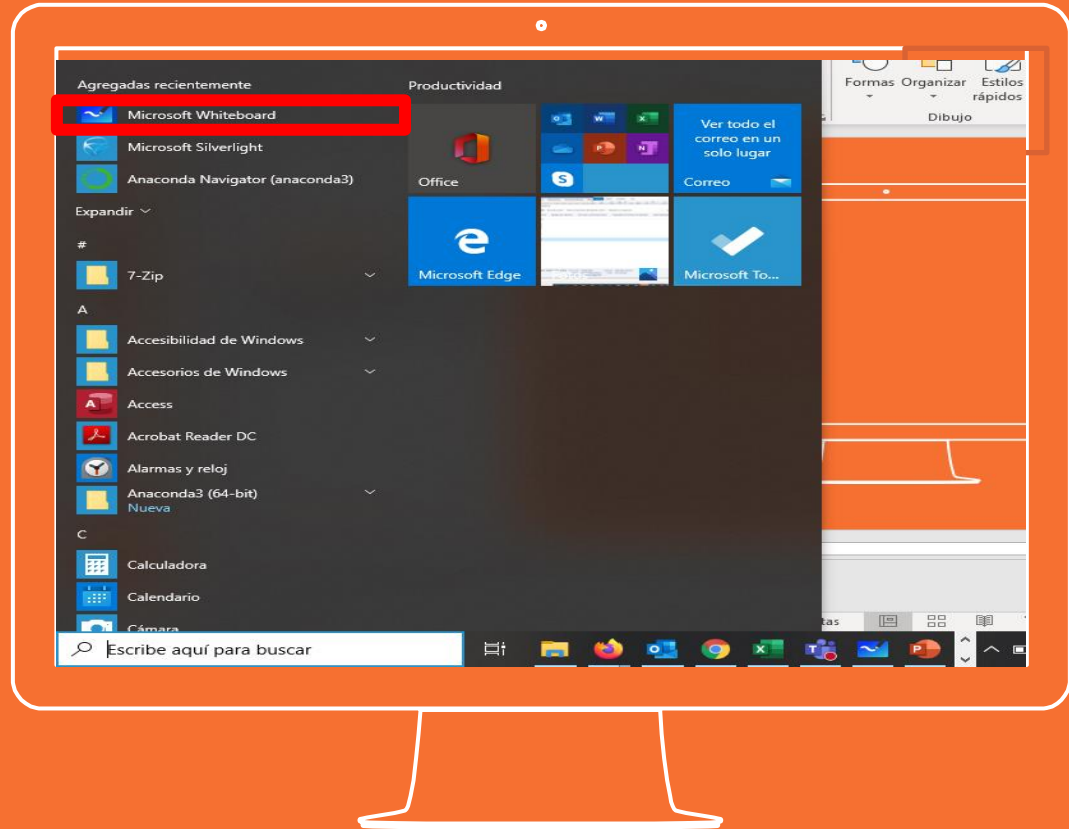

Microsoft WhiteBoard

Un lienzo digital, de forma libre, que reúne personas, contenidos e ideas. Puede usar Whiteboard para colaborar con su equipo con el fin de realizar muchas actividades.

https://support.office.com/es-es/article/ayuda-de-microsoft-whiteboard-d236aef8-fcdf-4b5e-b5d7-7f157461e920#bkmk_01

En la parte superior derecha encontrara un icono de iniciar sesión

Dar clic en el icono

Digitar la cuenta de correo institucional

@gimnasiofemenino.edu.co

Y la contraseña de ingreso

¿Cómo se instala?

En la parte superior derecha encontrara un icono búsqueda

Dar clic en el icono y escribir:
Microsoft Whiteboard

¿Cómo se instala?

En la parte inferior izquierda encontrara un icono Microsoft WhiteBoard

Dar clic el icono

¿Cómo se instala?

En la parte superior derecha dar clic en instalar este producto. Este no tiene costo

¿Cómo se instala?

Ir al icono de inicio de Windows

Y buscar la herramienta Microsoft WhiteBoard.

¿Cómo se instala?

Crea tu clase. Puedes crear tu clase a tu gusto e incluir documentos presentaciones hipervínculos fotos imágenes