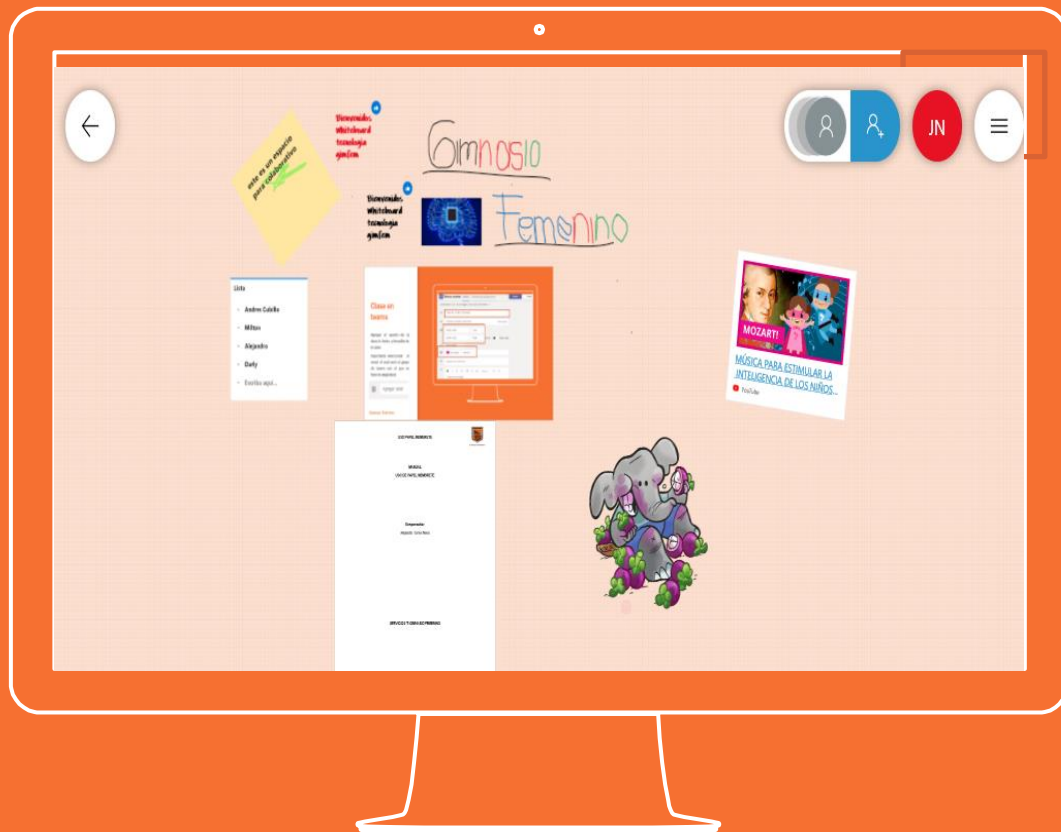

¿Cómo se instala?

Crea tu clase. Puedes crear tu clase a tu gusto e incluir documentos presentaciones hipervínculos fotos imágenes

Y puedes compartir en internet a el grupo de trabajo.