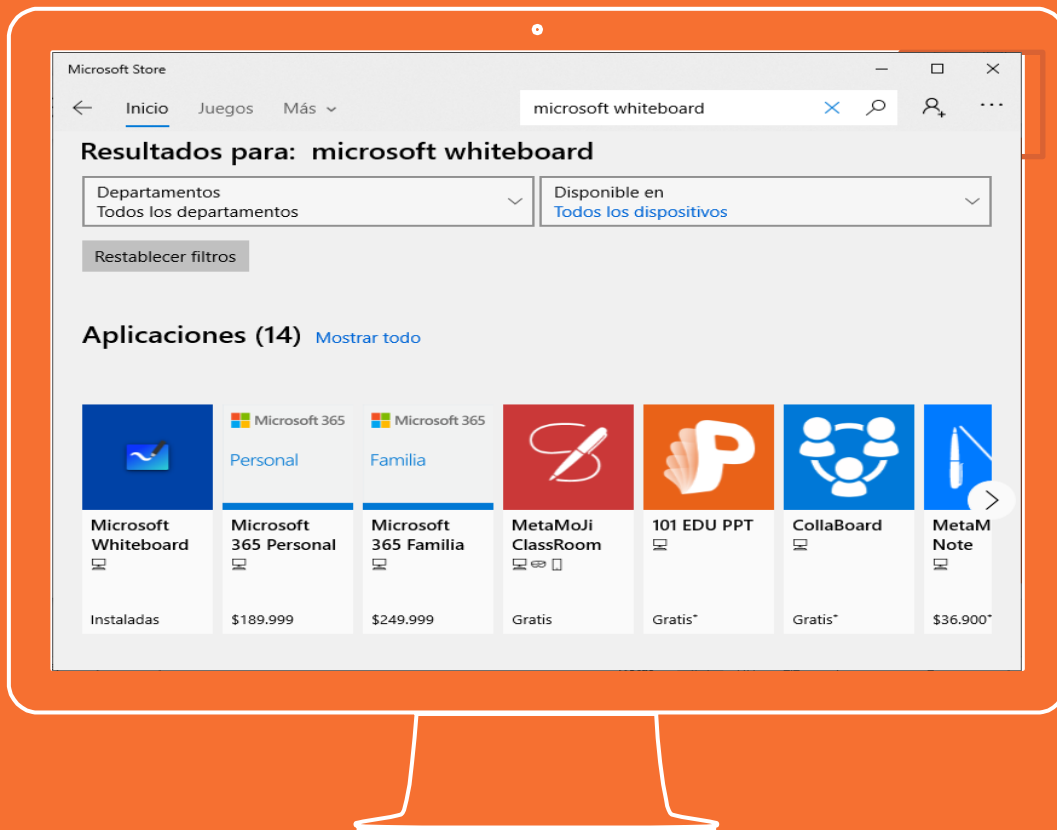

Microsoft WhiteBoard

Un lienzo digital, de forma libre, que reúne personas, contenidos e ideas. Puede usar Whiteboard para colaborar con su equipo con el fin de realizar muchas actividades.

https://support.office.com/es-es/article/ayuda-de-microsoft-whiteboard-d236aef8-fcdf-4b5e-b5d7-7f157461e920#bkmk_01

FEMENINO

Mujeres
con el
PODER
de transformar
EL **MUNDO**.

GIMNASIO FEMENINO

¿Cómo se instala?

En barra de búsqueda digitar Microsoft Store

Dar clic en icono Microsoft store

Se abrirá la aplicación

¿Cómo se instala?

En la parte superior derecha encontrara un icono de iniciar sesión

Dar clic en el icono

Digitar la cuenta de correo institucional

@gimnasiofemenino.edu.co

Y la contraseña de ingreso

¿Cómo se instala?

En la parte superior derecha encontrara un icono búsqueda

Dar clic en el icono y escribir:
Microsoft Whiteboard

¿Cómo se instala?

En la parte inferior izquierda encontrara un icono Microsoft WhiteBoard

Dar clic el icono

¿Cómo se instala?

En la parte superior derecha dar clic en instalar este producto. Este no tiene costo