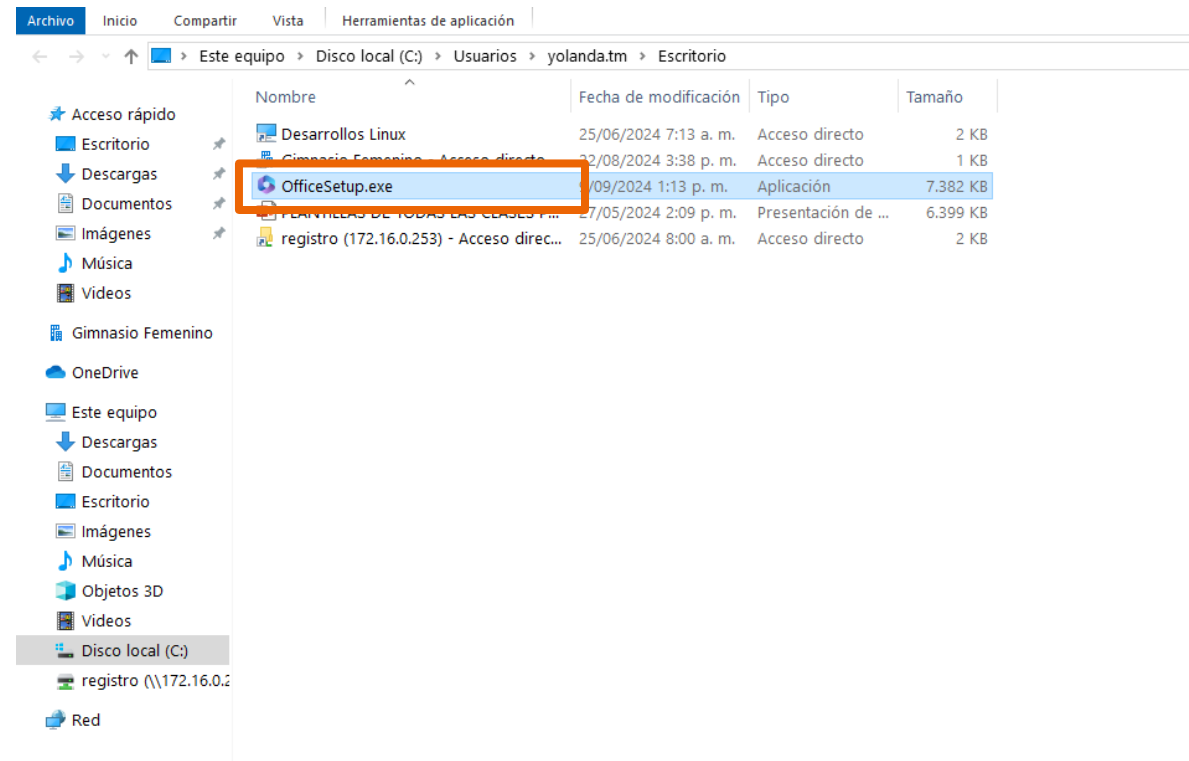

Instalar Microsoft 365 en Windows

Abrir el archivo descargado “officeSetup”.

Seguir las indicaciones de Microsoft 365 para terminar la instalación correctamente.