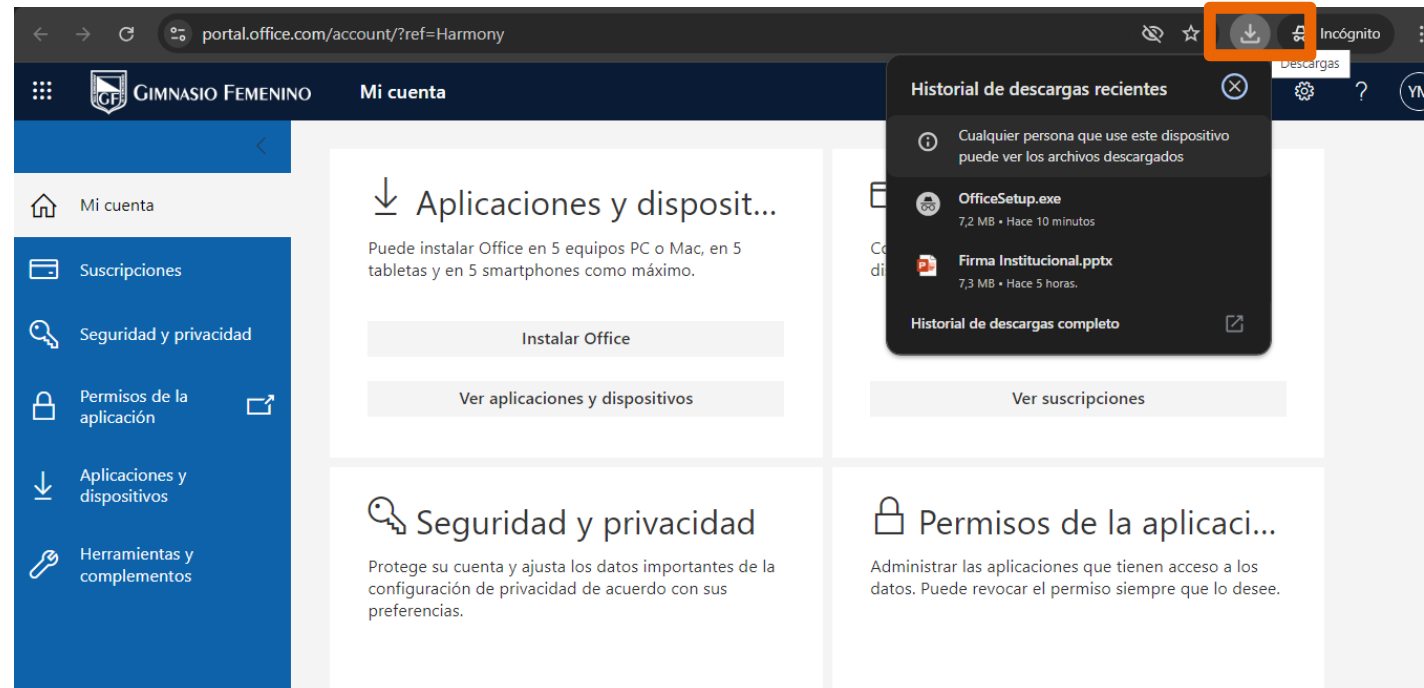

Descargar Instalador

Se muestra en pantalla un asistente de descarga, adicional en la parte inferior del navegador se descarga un instalador.

- Con frecuencia estos archivos se almacenan en la carpeta “Descargas” o “Downloads” del equipo.