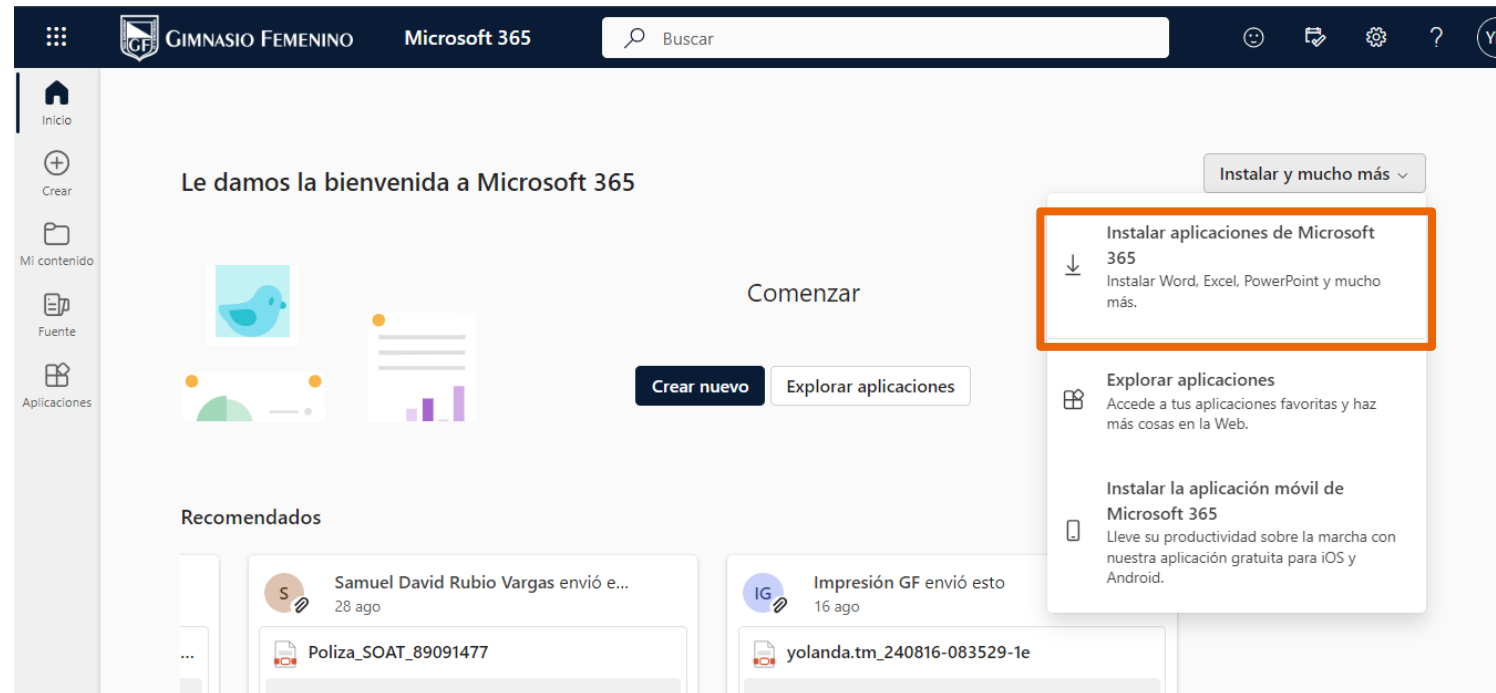

Descargar Instalador

Se muestra la siguiente pantalla de bienvenida en el navegador.
Tras aparecer esta pantalla dar clic en el icono “instalar y mucho más”.

Descargar Instalador

Al dar clic en el icono de instalación de Microsoft se muestran las siguientes opciones de instalación. Seleccionar:
“Instalar aplicaciones de Microsoft 365”.