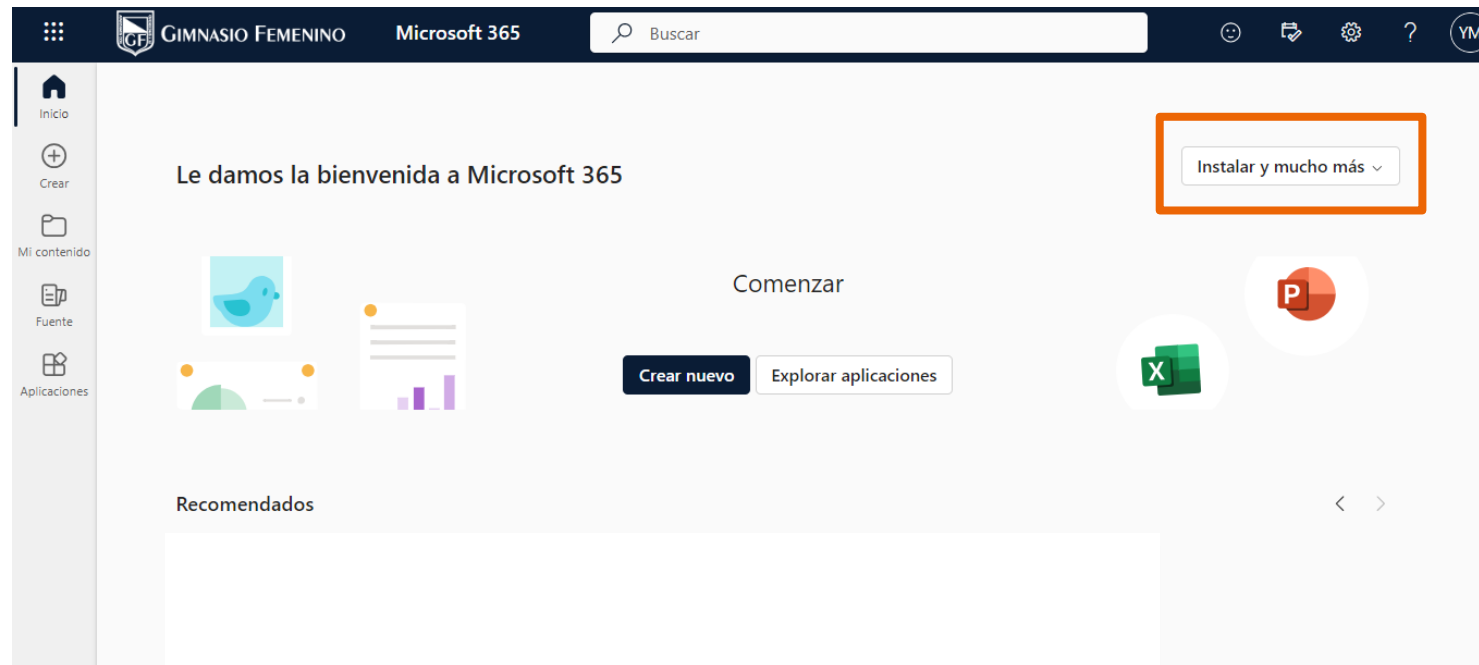

Después de ingresar los datos correctamente dar clic en siguiente.

Microsoft

Iniciar sesión

[¿No tiene una cuenta? Cree una.](#)

[¿No puede acceder a su cuenta?](#)

[Atrás](#) [Siguiente](#)

 Opciones de inicio de sesión

Descargar Instalador

Se muestra la siguiente pantalla de bienvenida en el navegador.
Tras aparecer esta pantalla dar clic en el icono “instalar y mucho más”.

Descargar Instalador

Al dar clic en el icono de instalación de Microsoft se muestran las siguientes opciones de instalación. Seleccionar:
“Instalar aplicaciones de Microsoft 365”.