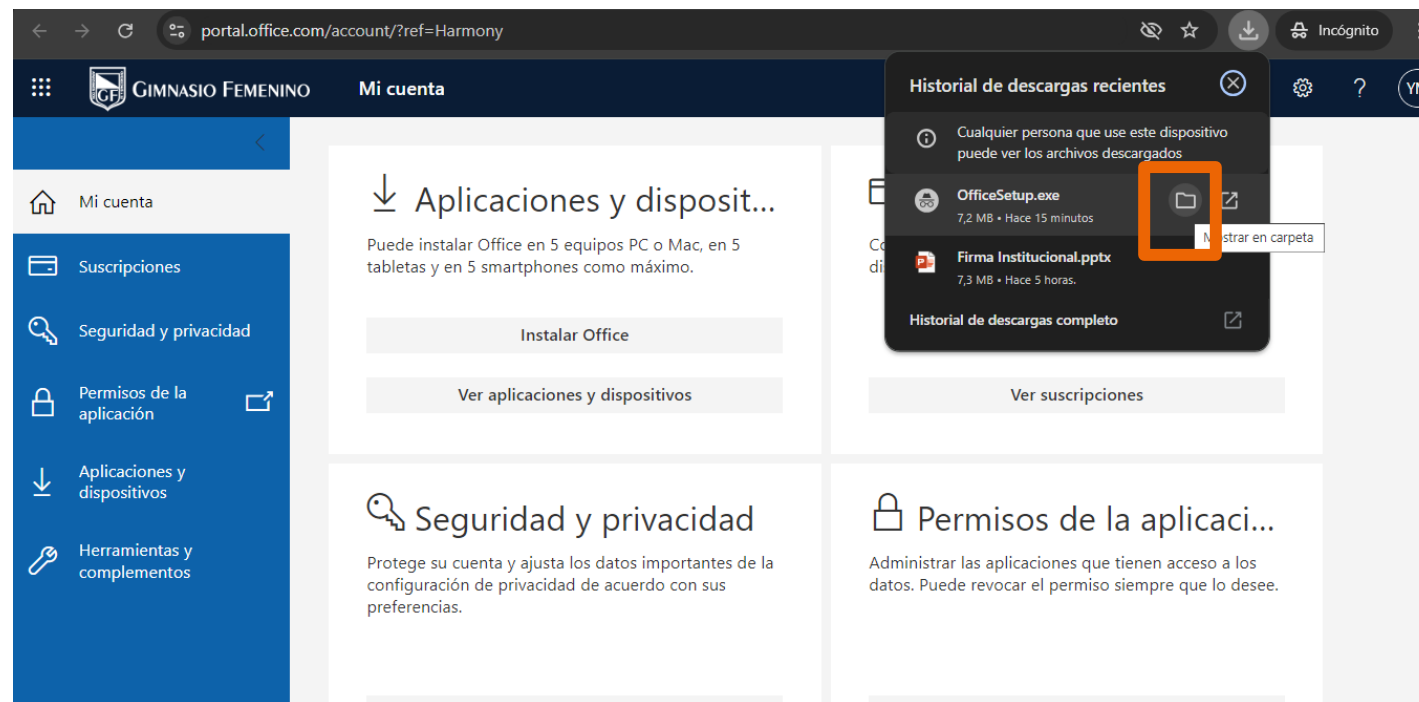

Instalar Microsoft 365 en Windows

Después de finalizar la descarga se procede a ir a la carpeta donde se almacenó el instalador.