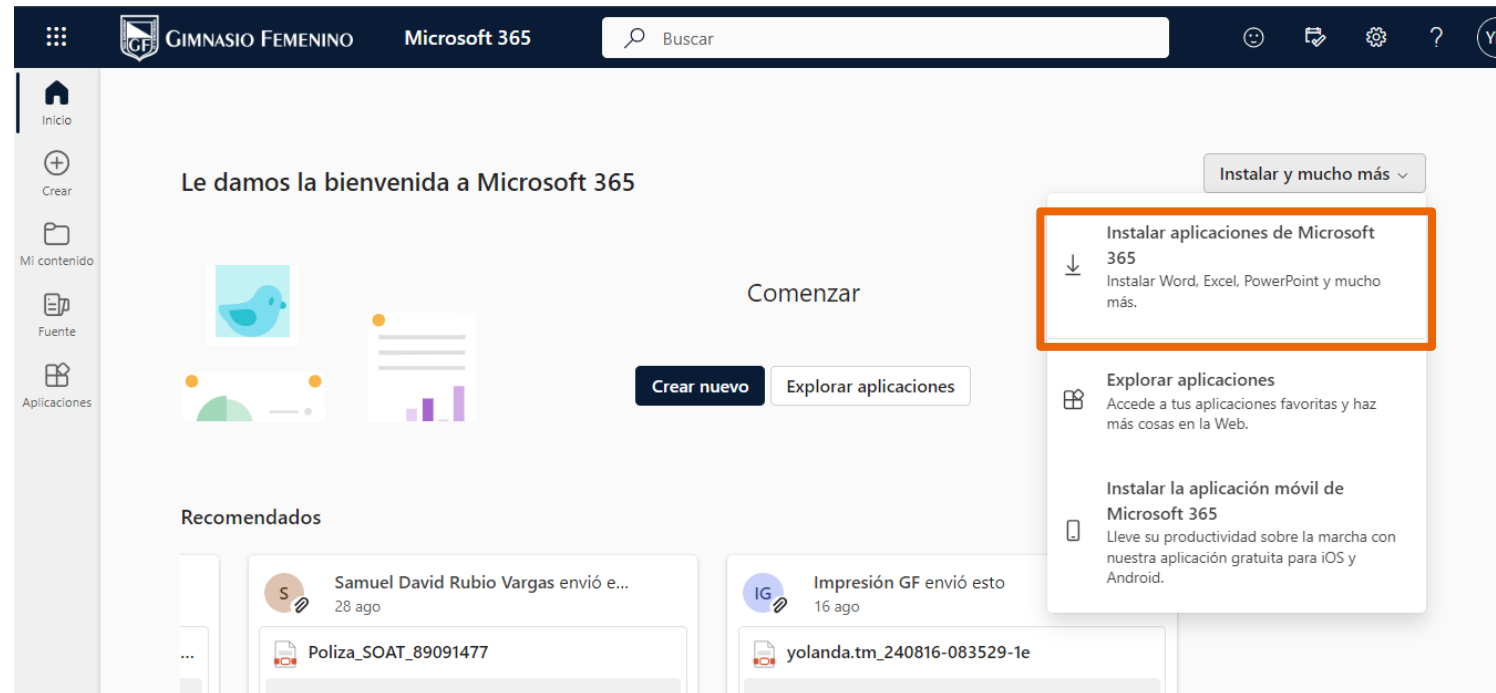

# Descargar Instalador

Se muestra la siguiente pantalla de bienvenida en el navegador.  
Tras aparecer esta pantalla dar clic en el icono “instalar y mucho más”.

# Descargar Instalador

Al dar clic en el icono de instalación de Microsoft se muestran las siguientes opciones de instalación. Seleccionar:  
“Instalar aplicaciones de Microsoft 365”.