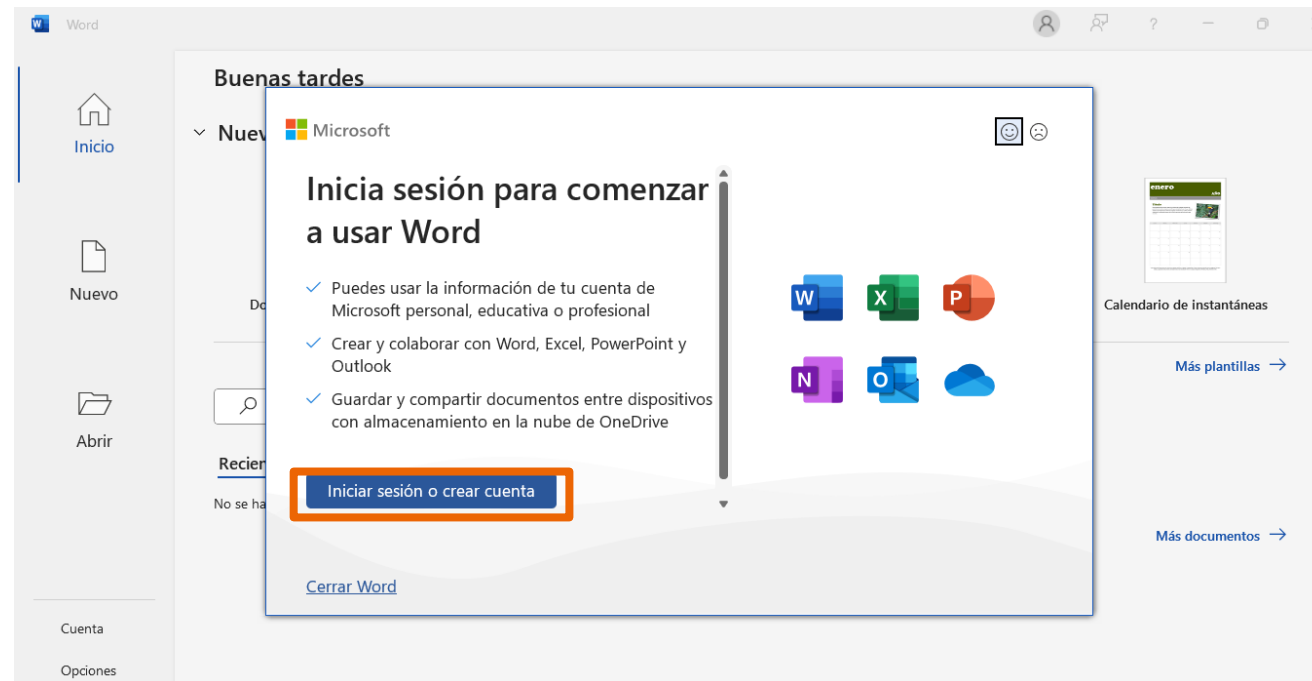

Instalar Microsoft 365 en Mac

Tras terminar la instalación podrá disfrutar de las herramientas de Microsoft 365.

Al ingresar a alguna aplicación por primera vez se solicitará activar Microsoft, dar clic en “Iniciar sesión” e ingresar los datos correo y la contraseña asignados por la institución.