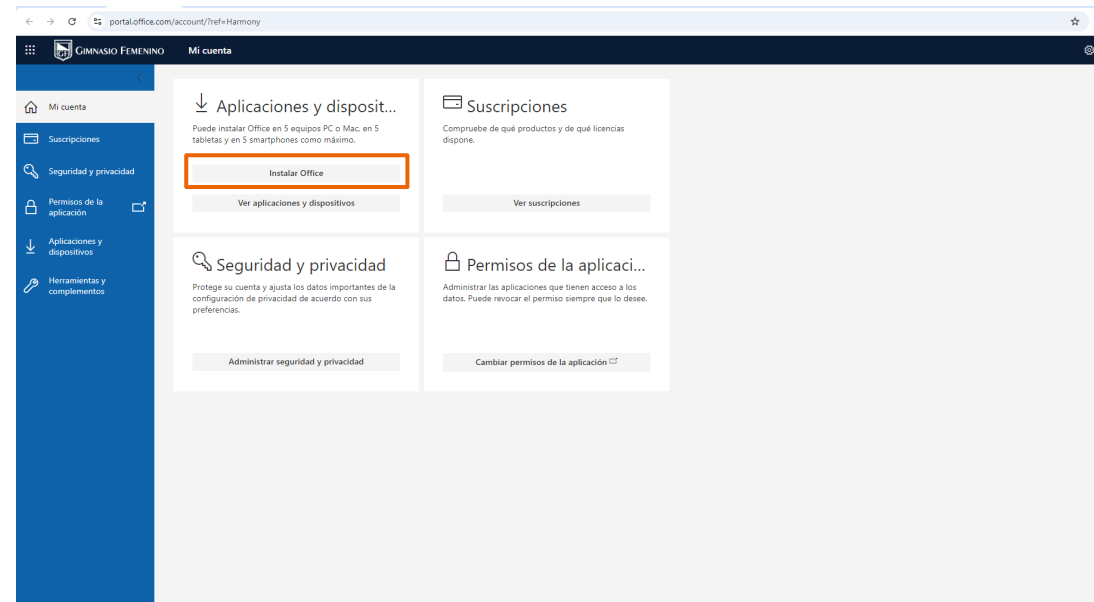

Instalación de Microsoft 365 En su equipo local

Dar clic en Instalar Office.