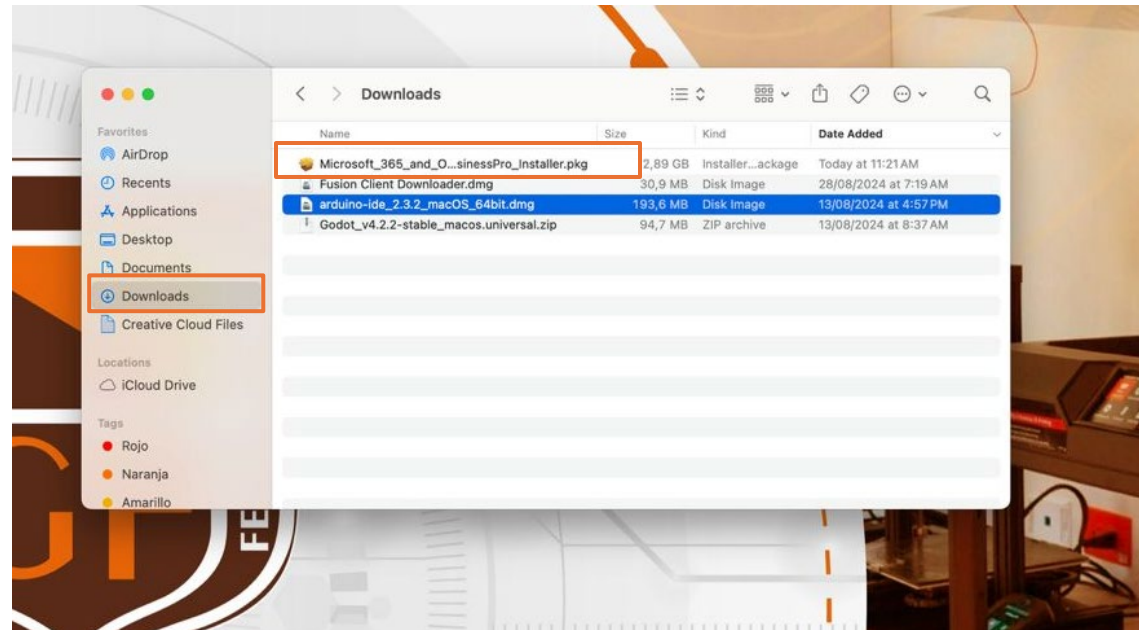

# Descargar Instalador

Al dar clic en el icono de instalación de Microsoft se muestran las siguientes opciones de instalación. Seleccionar:  
“Instalar aplicaciones de Microsoft 365”.

# Instalación de Microsoft 365 En su equipo local

Dar clic en Instalar Office.

# Instalar Microsoft 365 en Mac

Abrir el archivo descargado en Finder.