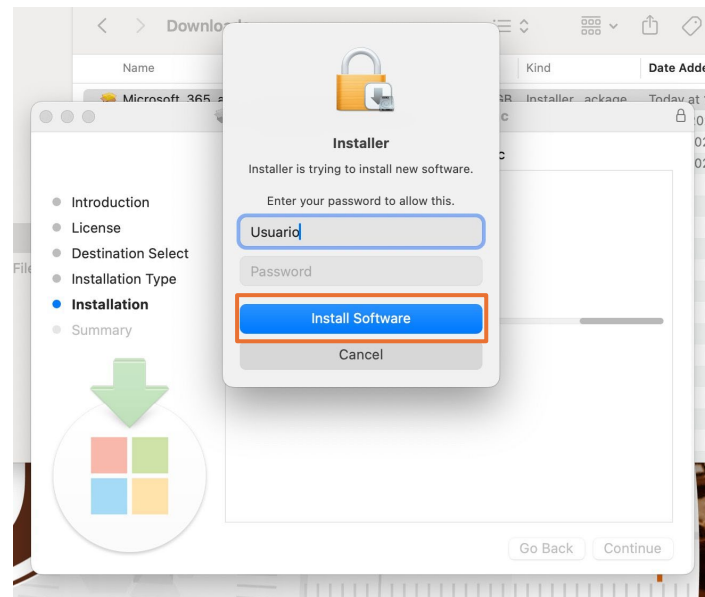

Instalar Microsoft 365 en Mac

Cuando inicie la instalación se solicitará su usuario y contraseña de inicio del equipo Mac. Luego de ingresar los datos correspondientes dar clic en “Install Software”.