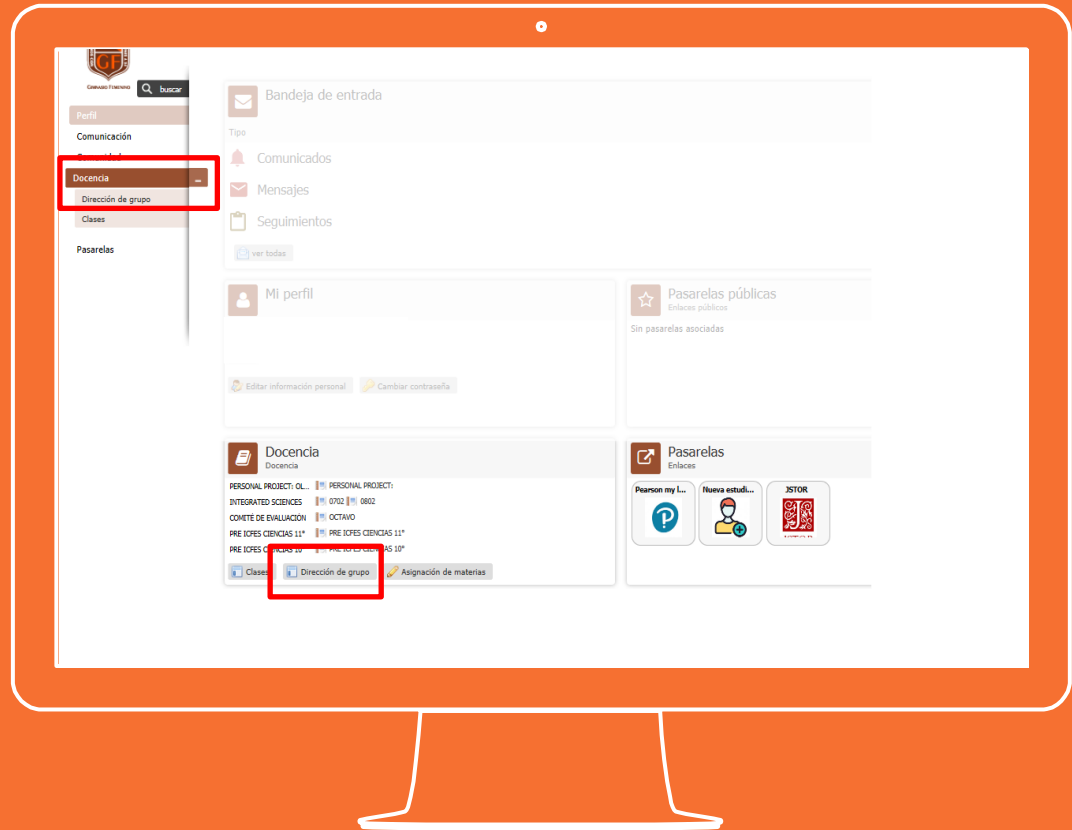

Llamados de asistencia en Phidias

FEMENINO

Mujeres
con el
PODER
de transformar
EL **MUNDO.**

GIMNASIO FEMENINO

Ingreso a la plataforma

Se debe ingresar a la plataforma con las credenciales provistas por el departamento de tecnología

Llamado de asistencia por parte del director de grupo

Desde el perfil del director de grupo ir a “Docencia-Dirección de grupo”. Se puede acceder desde el Dashboard de Phidias o desde el menú de la parte izquierda de la pantalla.