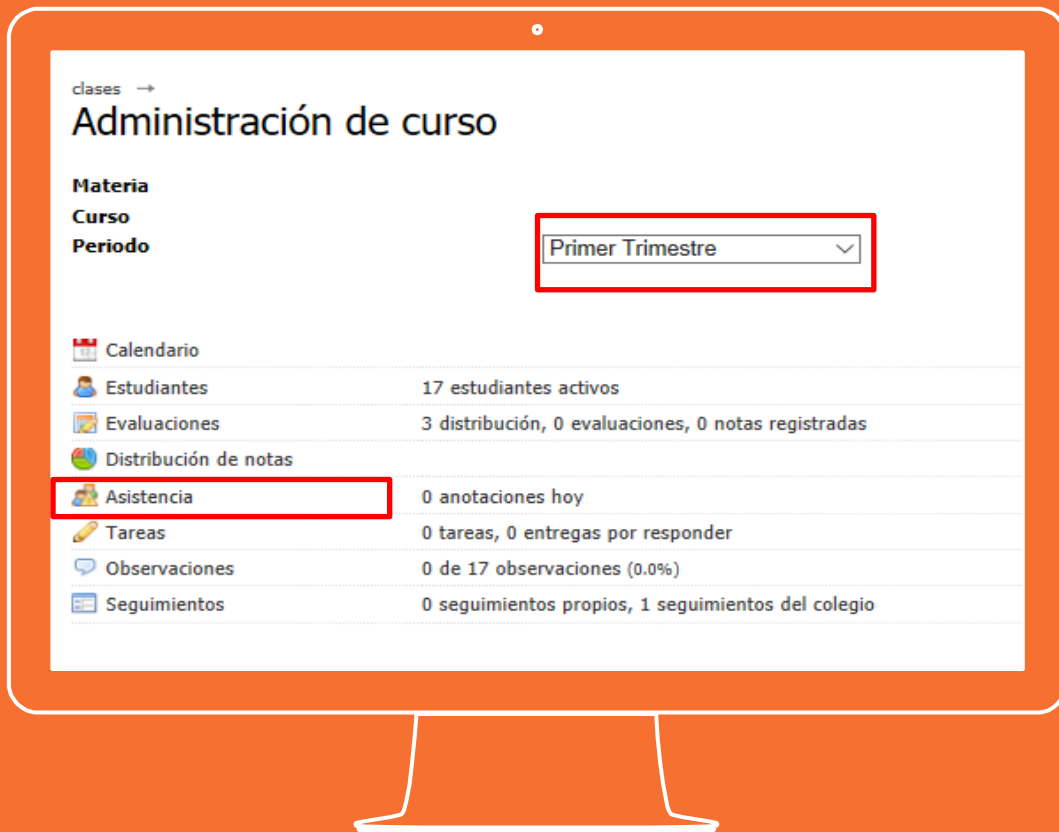

Llamado de asistencia por parte profesor de una clase

Elegir el periodo y luego dar clic en "Asistencia".