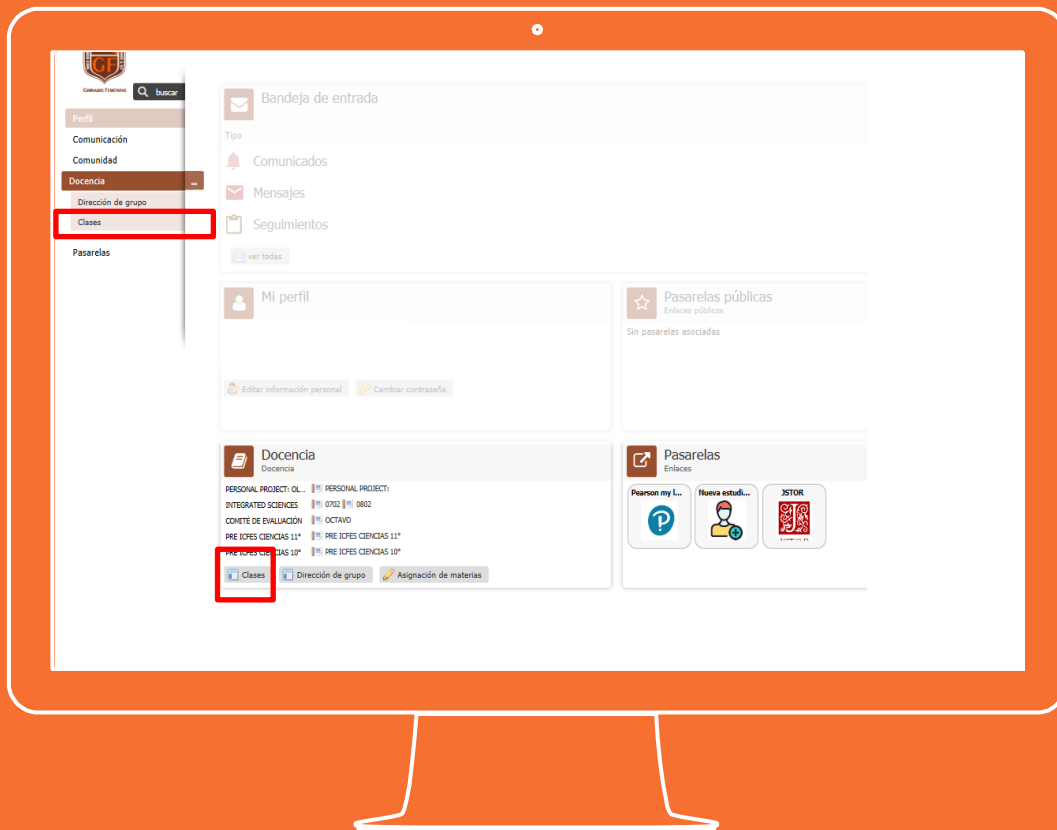

Llamado de asistencia por parte del director de grupo

Desde el perfil del director de grupo ir a “Docencia-Dirección de grupo”. Se puede acceder desde el Dashboard de Phidias o desde el menú de la parte izquierda de la pantalla.

Llamado de asistencia por parte del director de grupo

Dar clic en “Asistencia a colegio”

Llamado de asistencia por parte del director de grupo

Elegir la opción que corresponda entre “Presente” o “Ausente”. Únicamente se debe especificar estas opciones ya que determinan si la estudiante esta o no esta en el colegio (Más información revisar protocolo de llamado de asistencias).

Por último, dar clic en el botón “Aceptar” ubicado en la parte final de la página.

Llamado de asistencia por parte profesor de una clase

Desde el perfil del profesor ir a “Docencia-Clases” y elegir la clase que corresponda. Se puede acceder desde el Dashboard de Phidias o desde el menú de la parte izquierda de la pantalla.