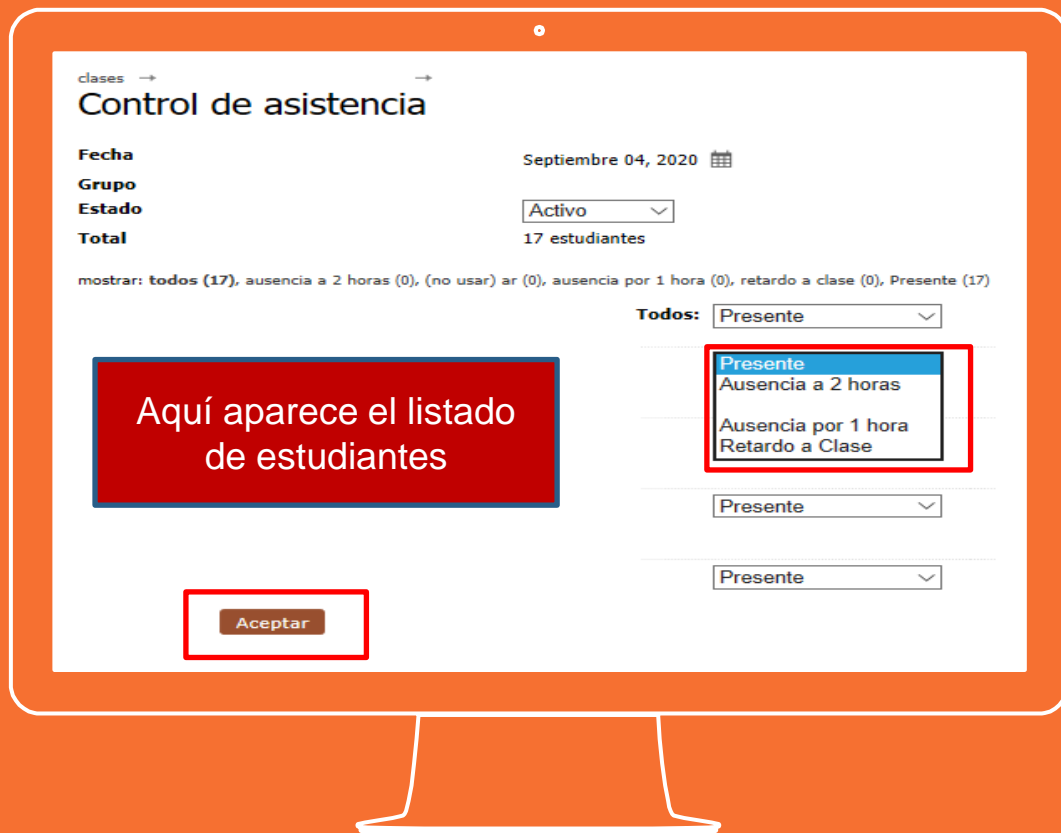

Llamado de asistencia por parte profesor de una clase

Elegir la opción que corresponda entre “Presente”, “Ausente por 1 hora”, “Ausente por 2 horas” o “Retardo” . (Para más información consultar protocolo de llamado de asistencias).

Por último, dar clic en “Aceptar”.