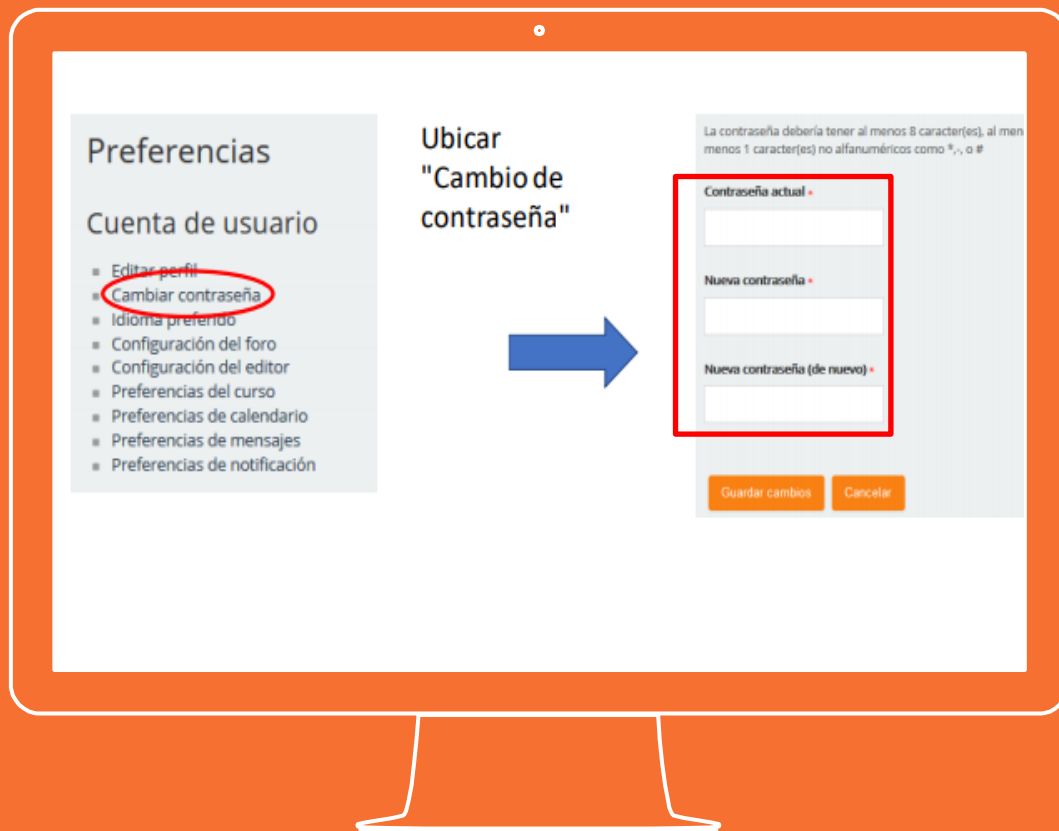

Ingresar al aula virtual

Moodle LMS

La plataforma de aprendizaje de código abierto del mundo.

FEMENINO

Mujeres
con el
PODER
de transformar
EL **MUNDO.**

GIMNASIO FEMENINO

Ingreso a aula virtual

Desde la página Web del colegio ir a Plataformas → Otras plataformas → Aula virtual

Ingresar al aula virtual

Ingresar con las credenciales de usuario y contraseña provistas por el departamento de tecnología.

Luego dar clic en “Acceder”.

Ingresar al aula virtual

Al ingresar encontrará el panel principal del aula virtual con los diferentes elementos que puede interactuar.

Ingresar al aula virtual

En las opciones del perfil y preferencias podrá cambiar la contraseña de acceso al aula virtual.

Ingresar al aula virtual

En la parte izquierda de la pantalla aparecerán los cursos a los cuales está inscrita.