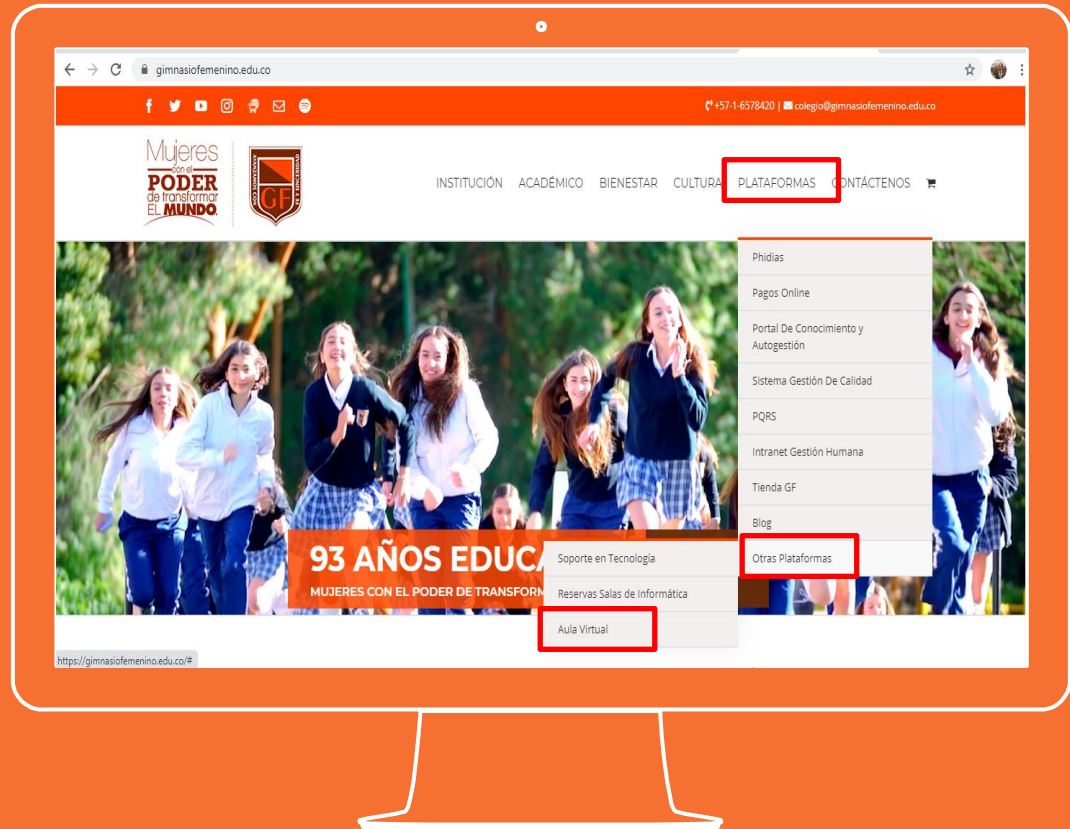

Ingresar al aula virtual

Moodle LMS

La plataforma de aprendizaje de código abierto del mundo.

FEMENINO

Mujeres
con el
PODER
de transformar
EL **MUNDO.**

GIMNASIO FEMENINO

Ingreso a aula virtual

Desde la página Web del colegio ir a Plataformas → Otras plataformas → Aula virtual

Ingresar al aula virtual

Ingresar con las credenciales de usuario y contraseña provistas por el departamento de tecnología.

Luego dar clic en “Acceder”.

Ingresar al aula virtual

Al ingresar encontrará el panel principal del aula virtual con los diferentes elementos que puede interactuar.