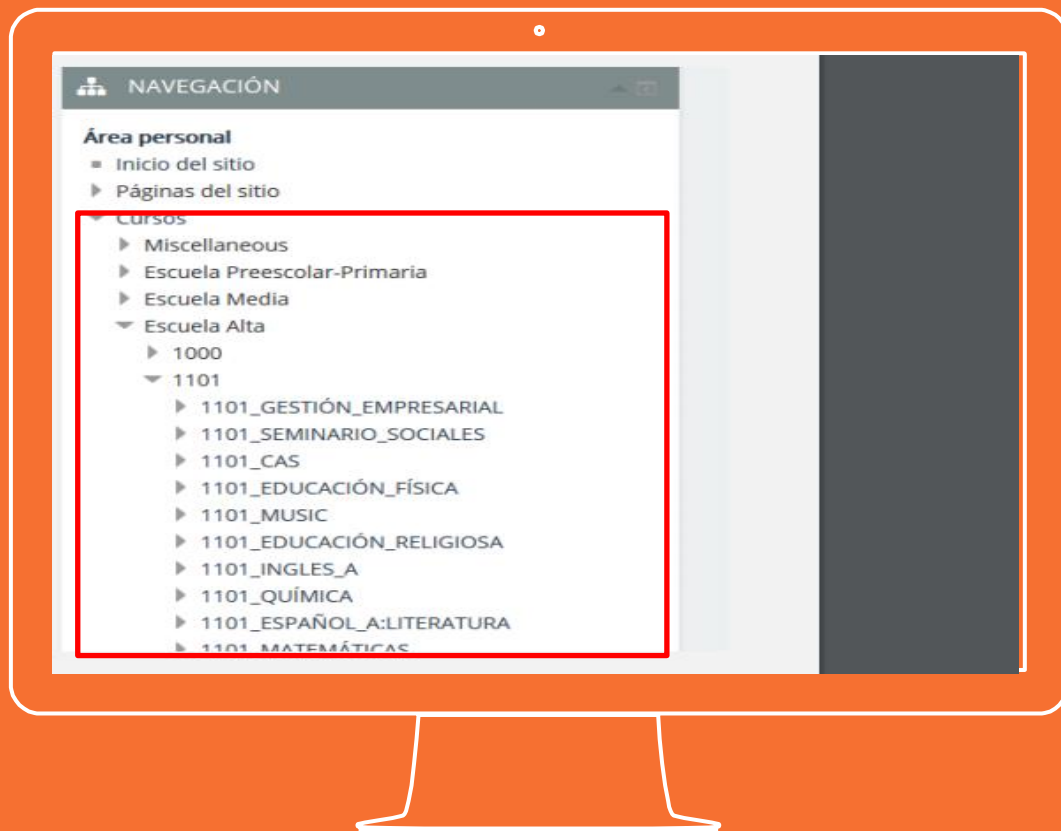

Ingresar al aula virtual

En la parte izquierda de la pantalla aparecerán los cursos a los cuales está inscrita.

Puede dar clic sobre una materia que desee.